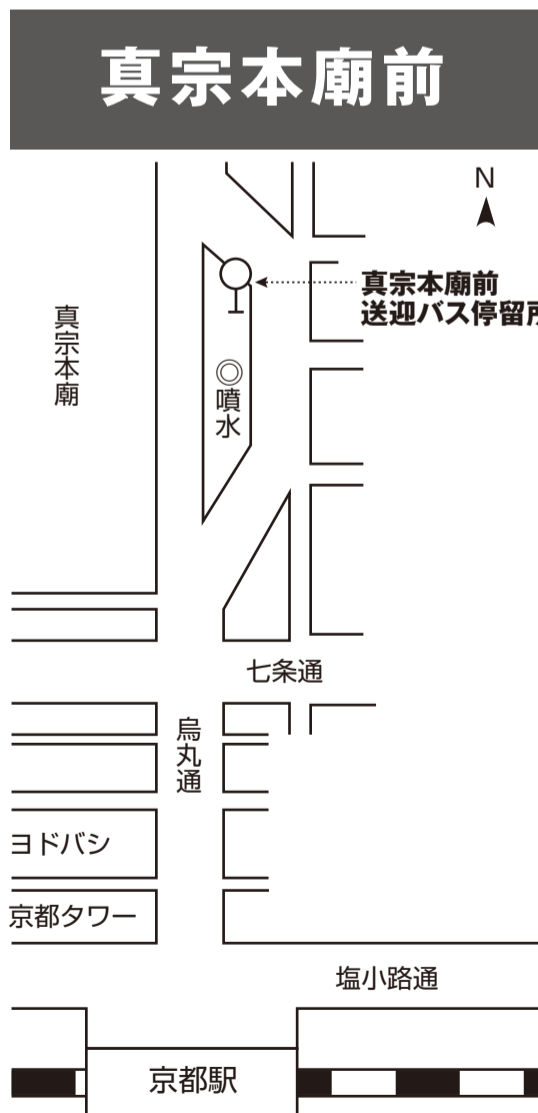

報恩講
バス運行表
〔11月27日～28日〕

	真宗本廟前 発		東山浄苑 発	
	27日^月	28日^火	27日^月	28日^火
	送迎バス	送迎バス	送迎バス	送迎バス
7		30		
8	30	30		00
9	30	30	00	00
10	30	30	00	00
11	30	30	00	00
12	30	30	00	00
13	30	30	00	00
14	30	30	00	00
15	30	30	00	00
16	30	30	00	00
17			00	00
18			00	

修正会
バス運行表
〔1月1日～3日〕

	真宗本廟前 発		東山浄苑 発	
	1日^月～3日^水		1日^月～3日^水	
	送迎バス		送迎バス	
7				
8	40			
9	00 20 40		30 50	
10	00 20 40		10 30 50	
11	00 20 40		10 30 50	
12	00 20 40		10 30 50	
13	00 20 40		10 30 50	
14	00 20 40		10 30 50	
15	00 20 40		10 30 50	
16	00		10 30 50	
17			00	
18				

バス乗降場御案内

送迎バス乗車整理券
発行について

混雑時、浄苑発の送迎バスに限り、乗車整理券を配布することがございます。
お帰りの際、乗り場にて係員からお受け取り下さい。