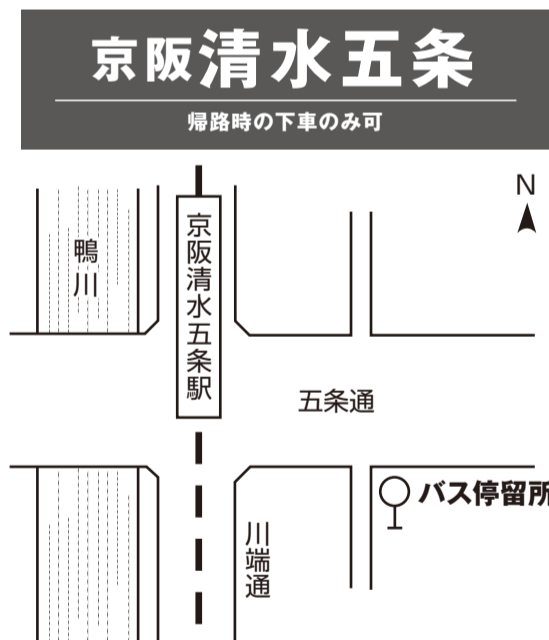

報恩講
バス運行表
〔11月27日～28日〕

	真宗本廟前 発		東山浄苑 発	
	27日^月	28日^火	27日^月	28日^火
	送迎バス	送迎バス	送迎バス	送迎バス
7		30		
8	30	30		00
9	30	30	00	00
10	30	30	00	00
11	30	30	00	00
12	30	30	00	00
13	30	30	00	00
14	30	30	00	00
15	30	30	00	00
16	30	30	00	00
17			00	00
18			00	

修正会
バス運行表
〔1月1日～3日〕

	真宗本廟前 発		東山浄苑 発	
	1日^月～3日^水		1日^月～3日^水	
	送迎バス		送迎バス	
7				
8	40			
9	00 20 40		30 50	
10	00 20 40		10 30 50	
11	00 20 40		10 30 50	
12	00 20 40		10 30 50	
13	00 20 40		10 30 50	
14	00 20 40		10 30 50	
15	00 20 40		10 30 50	
16	00		10 30 50	
17			00	
18				

バス乗降場御案内

送迎バス乗車整理券
発行について

混雑時、浄苑発の送迎バスに限り、乗車整理券を配布することがございます。
お帰りの際、乗り場にて係員からお受け取り下さい。