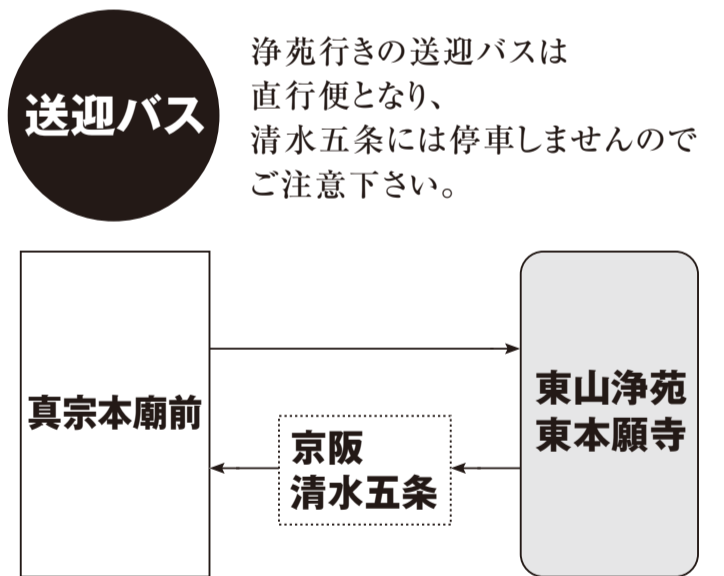

バス停車場所の御案内

各行事の参詣
及びお墓参りについて

期間中は、大変な混雑が予想され、交通状況によってバスの発着が遅延する可能性があります。また、送迎バスは、定員制です。定員に達した場合、次のバスをお待ちいただきます。ご了承ください。

東山浄苑 東本願寺

www.東山浄苑.jp