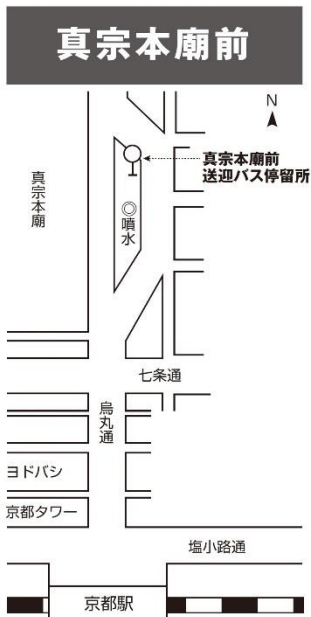

春季彼岸会 バス運行表 3月18日～24日

	真宗本廟前発					東山浄苑発			
	18日(月)～20日(水)	21日(木・祝)	22日(金)	23日(土)、24日(日)		18日(月)～20日(水)	21日(木・祝)	22日(金)	23日(土)、24日(日)
8	40	40	40	40	8				
9	00	00	00	00	9	30	30	30	30
	30	20	30	20			50		
10	00	00	00	00	10	00	00	00	00
		20		20			20		
	30	30	30	30		30	30	30	30
		50		50			50		
11	00	00	00	00	11	00	00	00	00
		20		10			20		
	30	30	30	30		30	30	30	30
		50		50			50		
12	00	00	00	00	12	00	00	00	00
		20		10			20		
	30	30	30	30		30	30	30	30
		50		50			50		
13	00	00	00	00	13	00	00	00	00
		20		10			20		
	30	30	30	30		30	30	30	30
		50		50			50		
14	00	00	00	00	14	00	00	00	00
		20		10			20		
	30	30	30	30		30	30	30	30
		50		50			50		
15	00	00	00	00	15	00	00	00	00
		20		20			20		
	30	30	30	30		30	30	30	30
		50		50			50		
16	00	00	00	00	16	00	00	00	00
						30	20	30	20
17					17	00	00	00	00
						30	30	30	30

バス乗降場御案内

送迎バス乗車整理券  
発行について

混雑時、浄苑発の送迎バスに限り、乗車整理券を配布することがございます。お帰りの際、乗り場にて係員からお受け取り下さい。

バス停車場所の御案内

各行事の参詣  
及びお墓参りについて

期間中は、大変な混雑が予想され、交通状況によってバスの発着が遅延する可能性があります。また、バスの乗車定員に達した場合、定刻より早く発車します。ご了承下さい。

東山浄苑 東本願寺