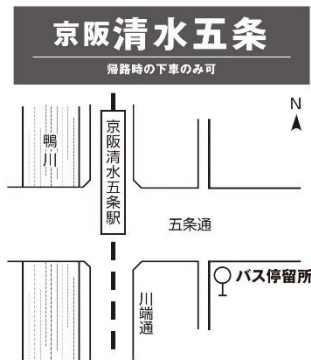

春季彼岸会 バス運行表 3月18日～24日

	真宗本廟前発					東山浄苑発			
	18日(月)～20日(水)	21日(木・祝)	22日(金)	23日(土)、24日(日)		18日(月)～20日(水)	21日(木・祝)	22日(金)	23日(土)、24日(日)
8	40	40	40	40	8				
9	00	00	00	00	9	30	30	30	30
	30	20	30	20			50		
10	00	00	00	00	10	00	00	00	00
		20		20			20		
	30	30	30	30		30	30	30	30
		50		50			50		
11	00	00	00	00	11	00	00	00	00
		20		10			20		
	30	30	30	30		30	30	30	30
		50		50			50		
12	00	00	00	00	12	00	00	00	00
		20		10			20		
	30	30	30	30		30	30	30	30
		50		50			50		
13	00	00	00	00	13	00	00	00	00
		20		10			20		
	30	30	30	30		30	30	30	30
		50		50			50		
14	00	00	00	00	14	00	00	00	00
		20		10			20		
	30	30	30	30		30	30	30	30
		50		50			50		
15	00	00	00	00	15	00	00	00	00
		20		20			20		
	30	30	30	30		30	30	30	30
		50		50			50		
16	00	00	00	00	16	00	00	00	00
						30	20	30	20
17					17	00	00	00	00
						30	30	30	30

バス乗降場御案内

送迎バス乗車整理券  
発行について

混雑時、浄苑発の送迎バスに限り、乗車整理券を配布することがございます。お帰りの際、乗り場にて係員からお受け取り下さい。

バス停車場所の御案内

各行事の参詣  
及びお墓参りについて

期間中は、大変な混雑が予想され、交通状況によってバスの発着が遅延する可能性があります。また、バスの乗車定員に達した場合、定刻より早く発車します。ご了承下さい。

東山浄苑 東本願寺