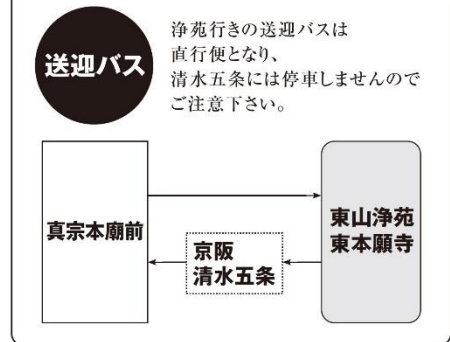

春季彼岸会 バス運行表 3月18日～24日

	真宗本廟前発					東山浄苑発			
	18日(月)～20日(水)	21日(木・祝)	22日(金)	23日(土)、24日(日)		18日(月)～20日(水)	21日(木・祝)	22日(金)	23日(土)、24日(日)
8	40	40	40	40	8				
9	00	00	00	00	9	30	30	30	30
	30	20	30	20			50		
10	00	00	00	00	10	00	00	00	00
		20		20			20		
	30	30	30	30		30	30	30	30
		50		50			50		
11	00	00	00	00	11	00	00	00	00
		20		10			20		
	30	30	30	30		30	30	30	30
		50		50			50		
12	00	00	00	00	12	00	00	00	00
		20		10			20		
	30	30	30	30		30	30	30	30
		50		50			50		
13	00	00	00	00	13	00	00	00	00
		20		10			20		
	30	30	30	30		30	30	30	30
		50		50			50		
14	00	00	00	00	14	00	00	00	00
		20		10			20		
	30	30	30	30		30	30	30	30
		50		50			50		
15	00	00	00	00	15	00	00	00	00
		20		20			20		
	30	30	30	30		30	30	30	30
		50		50			50		
16	00	00	00	00	16	00	00	00	00
						30	20	30	20
17					17	00	00	00	00
						30	30	30	30

バス乗降場御案内

送迎バス乗車整理券  
発行について

混雑時、浄苑発の送迎バスに限り、乗車整理券を配布することがございます。お帰りの際、乗り場にて係員からお受け取り下さい。

バス停車場所の御案内

各行事の参詣  
及びお墓参りについて

期間中は、大変な混雑が予想され、交通状況によってバスの発着が遅延する可能性があります。また、バスの乗車定員に達した場合、定刻より早く発車します。ご了承下さい。

東山浄苑 東本願寺