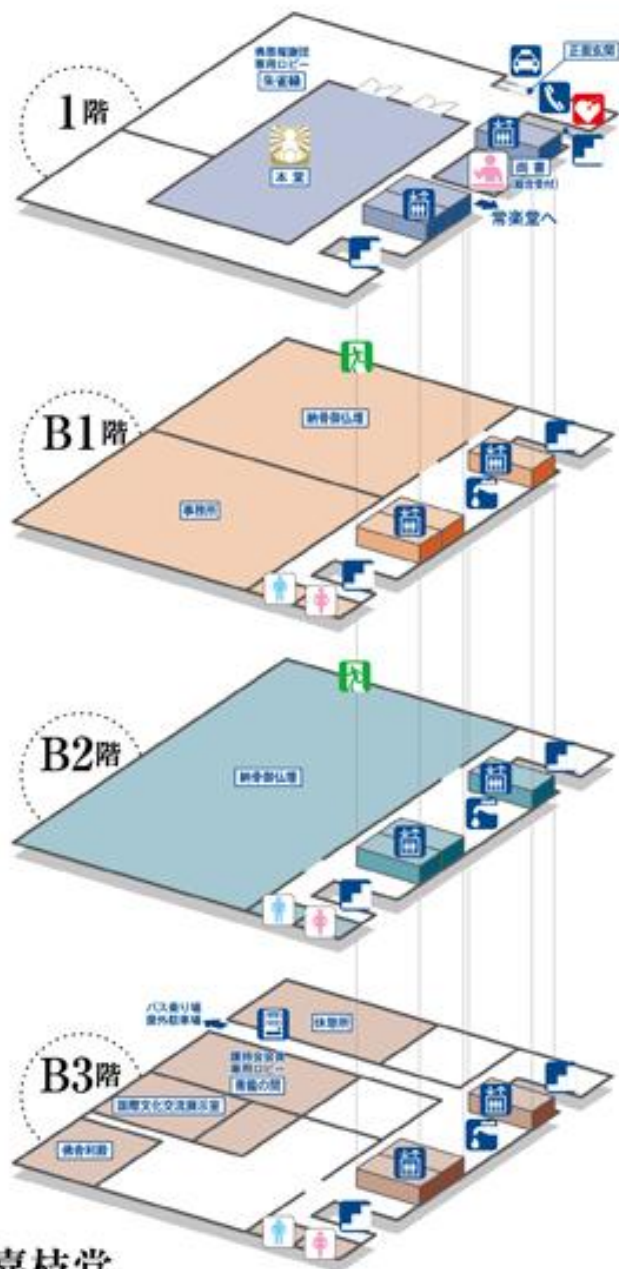

凡例

- | | | | |
|--|---|---|---|
|  問合(総合受付) |  身障者用トイレ |  タクシー乗り場 |  自動販売機 |
|  本經常 |  水場 |  バス乗り場 |  公衆電話 |
|  御本尊 |  スロープ |  喫煙所 |  非常口 |
|  男子トイレ |  エレベーター |  レストラン |  AED |
|  女子トイレ |  階段 |  売店 | |

嘉枝堂

● 屋内駐車場(嘉枝堂地下4階)へはエレベーター、又は階段をご利用下さい。