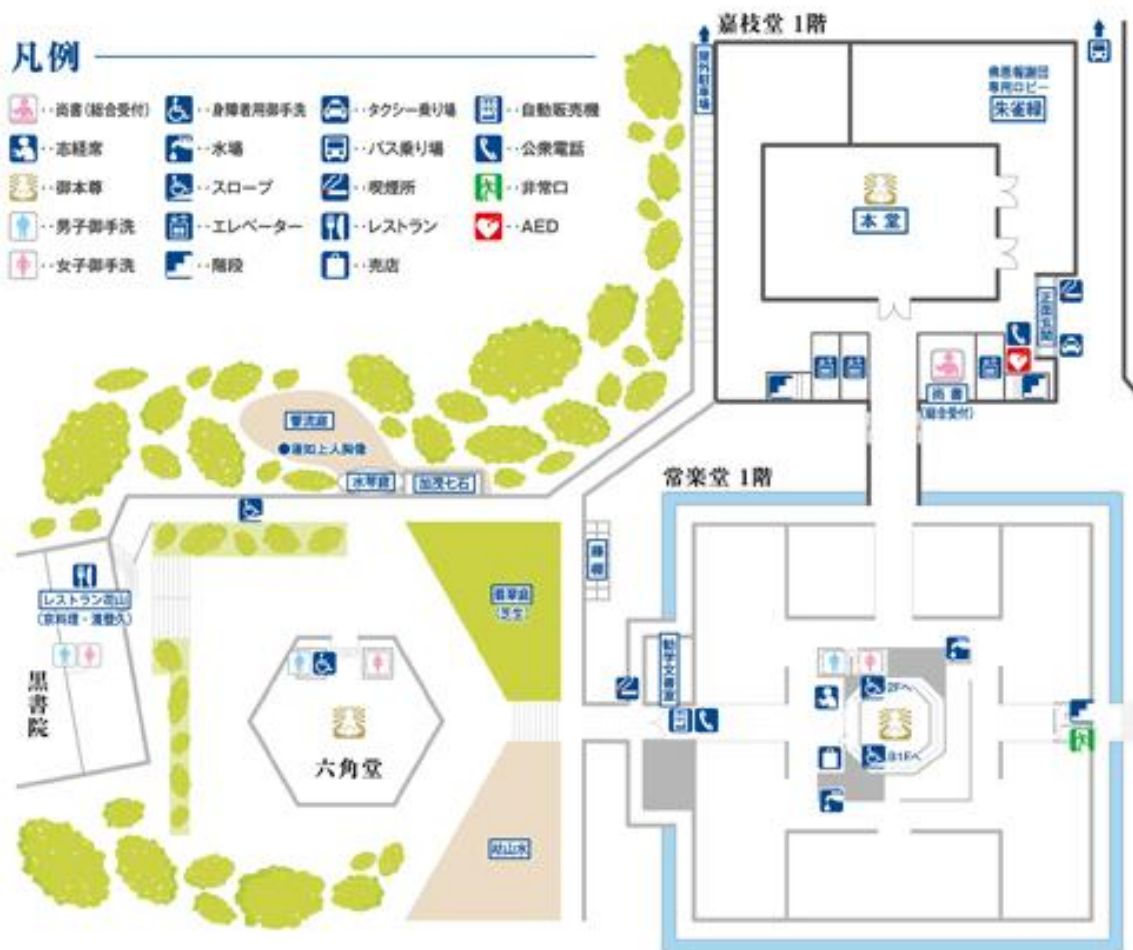

凡例

- | | | | |
|--|---|---|---|
|  問合(総合受付) |  身障者用トイレ |  タクシー乗り場 |  自動販売機 |
|  本經常 |  水場 |  バス乗り場 |  公衆電話 |
|  御本尊 |  スロープ |  喫煙所 |  非常口 |
|  男子トイレ |  エレベーター |  レストラン |  AED |
|  女子トイレ |  階段 |  売店 | |

嘉枝堂

● 屋内駐車場(嘉枝堂地下4階)へはエレベーター、又は階段をご利用下さい。