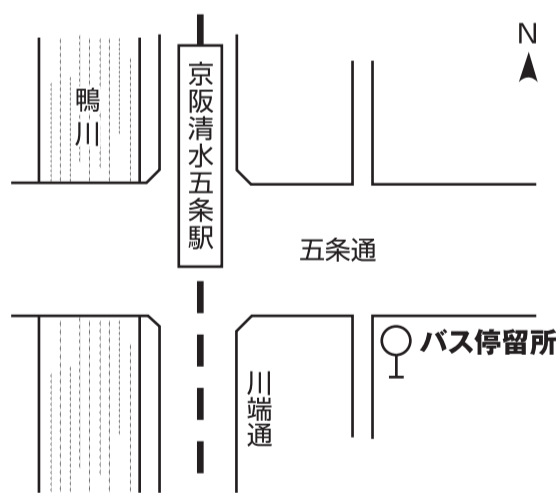

※期間中は、大変な混雑が予想され、交通状況によってバスの発着が遅延する可能性があります。また、送迎バスは、定員制です。定員に達した場合、次のバスをお待ちいただきます。ご了承ください。

報恩講 バス運行表 「11月27日、28日」

	真宗本廟前 発	
	27日(木)	28日(金)
	送迎バス	
7		30
8	30	30
9	30	30
10	30	30
11	30	30
12	30	30
13	30	30
14	30	30
15	30	30
16	30	30
17		
18		

	東山浄苑 発	
	27日(木)	28日(金)
	送迎バス	
7		
8		00
9	00	00
10	00	00
11	00	00
12	00	00
13	00	00
14	00	00
15	00	00
16	00	00
17	00	00
18	00	

修正会 バス運行表 「1月1日、3日」

	真宗本廟前 発		東山浄苑 発	
	1日(木)~3日(土)		1日(木)~3日(土)	
	送迎バス			
7				
8	40			
9	00		10	
	20		30	
	40		50	
10	00		10	
	20		30	
	40		50	
11	00		10	
	20		30	
	40		50	
12	00		10	
	20		30	
	40		50	
13	00		10	
	20		30	
	40		50	
14	00		10	
	20		30	
	40		50	
15	00		10	
	20		30	
	40		50	
16	00		10	
	20		30	
17			00	
18				

バス乗降場御案内

真宗本廟前

京阪清水五条

帰路時の下車のみ可

送迎バス乗車整理券発行について

混雑時、浄苑発の送迎バスに限り、乗車整理券を配布することがございます。お帰りの際、乗り場にて係員からお受け取り下さい。

バス停車場所の御案内

送迎バス

浄苑行きの送迎バスは直行便となり、清水五条には停車しませんのでご注意下さい。

各行事の参詣及びお墓参りについて

期間中は、大変な混雑が予想され、交通状況によってバスの発着が遅延する可能性があります。また、送迎バスは、定員制です。定員に達した場合、次のバスをお待ちいただきます。ご了承ください。

東本願寺

東山浄苑

www.東山浄苑.jp