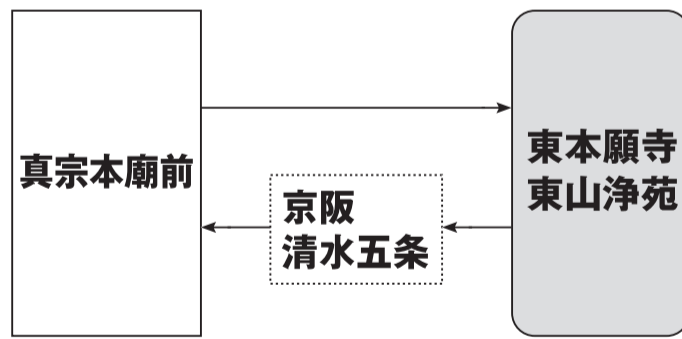

バス乗降場御案内

真宗本廟前

京阪清水五条

帰路時の下車のみ可

送迎バス乗車整理券発行について

混雑時、浄苑発の送迎バスに限り、乗車整理券を配布することがございます。お帰りの際、乗り場にて係員からお受け取り下さい。

バス停車場所の御案内

送迎バス

浄苑行きの送迎バスは直行便となり、清水五条には停車しませんのでご注意下さい。

各行事の参詣及びお墓参りについて

期間中は、大変な混雑が予想され、交通状況によってバスの発着が遅延する可能性があります。また、送迎バスは、定員制です。定員に達した場合、次のバスをお待ちいただきます。ご了承ください。

東本願寺

東山浄苑

www.東山浄苑.jp