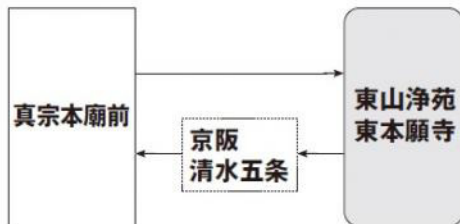

※期間中は、大変な混雑が予想され、交通状況によってバスの発着が遅延する可能性があります。また、送迎バスは、定員制です。定員に達した場合、次のバスをお待ちいただきます。ご了承ください。

バス乗降場御案内

真宗本廟前

京阪清水五条

舞鶴時の下車のみ可

送迎バス乗車整理券
発行について

混雑時、浄苑発の送迎バスに限り、乗車整理券を配布することがございます。お帰りの際、乗り場にて係員からお受け取り下さい。

バス停車場所の御案内

送迎バス

浄苑行きの送迎バスは直行便となり、清水五条には停車しませんのでご注意ください。

各行事の参詣
及びお墓参りについて

期間中は、大変な混雑が予想され、交通状況によってバスの発着が遅延する可能性があります。また、送迎バスは、定員制です。定員に達した場合、次のバスをお待ちいただきます。ご了承ください。

東山浄苑 東本願寺

www.東山浄苑.jp