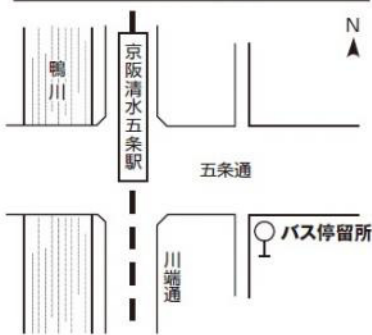

孟蘭盆会 バス運行表 [8月6日、16日]

真宗本廟前・烏丸七条 発						東山浄苑 発				
	6 ^時 ~7 ^時	10 ^時	11 ^時 ~12 ^時	13 ^時 ~15 ^時	16 ^時	6 ^時 ~7 ^時	10 ^時	11 ^時 ~12 ^時	13 ^時 ~15 ^時	16 ^時
	送迎バス	送迎バス	送迎バス	送迎バス	送迎バス	送迎バス	送迎バス	送迎バス	送迎バス	送迎バス
8										
9	00	00	00	00	00	30	30	30	30	30
	30	20	20	20	20		50	50	50	50
10	00	00	00	00	00	00	10	00	00	00
	30	20	20	20	20	30	30	20	20	20
11	00	00	00	00	00	00	10	00	00	00
	30	20	20	20	20	30	30	20	20	20
12	00	00	00	00	00	00	10	00	00	00
	30	20	20	20	20	30	30	20	20	20
13	00	00	00	00	00	00	10	00	00	00
	30	20	20	20	20	30	30	20	20	20
14	00	00	00	00	00	00	10	00	00	00
	30	20	20	20	20	30	30	20	20	20
15	00	00	00	00	00	00	10	00	00	00
	30	20	20	20	20	30	30	20	20	20
16	00	00	00	00	00	00	10	00	00	00
						30	30	20	20	20
17						00	00	00	00	00
						30	30	20	20	20
18										
19										
20										

※期間中は、大変な混雑が予想され、交通状況によってバスの発着が遅延する可能性があります。また、送迎バスは、定員制です。定員に達した場合、次のバスをお待ちいただきます。ご了承ください。

バス乗降場御案内

真宗本廟前

京阪清水五条

舞鶴時の下車のみ可

送迎バス乗車整理券
発行について

混雑時、浄苑発の送迎バスに限り、乗車整理券を配布することがございます。お帰りの際、乗り場にて係員からお受け取り下さい。

バス停車場所の御案内

送迎バス

浄苑行きの送迎バスは直行便となり、清水五条には停車しませんのでご注意ください。

各行事の参詣
及びお墓参りについて

期間中は、大変な混雑が予想され、交通状況によってバスの発着が遅延する可能性があります。また、送迎バスは、定員制です。定員に達した場合、次のバスをお待ちいただきます。ご了承ください。

東山浄苑 東本願寺

www.東山浄苑.jp