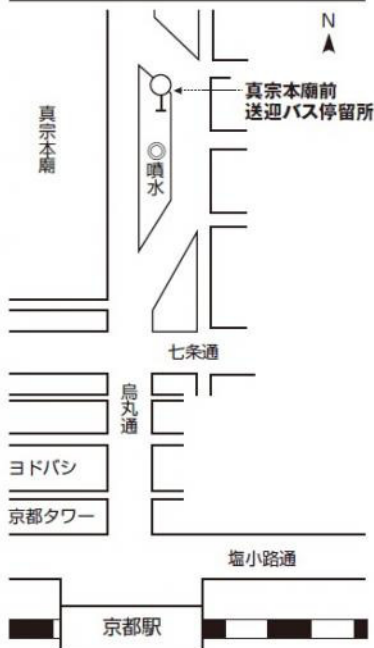

孟蘭盆会 バス運行表 [8月6日、16日]

真宗本廟前・烏丸七条 発						東山浄苑 発				
	6 ^時 ~7 ^時	10 ^時	11 ^時 ~12 ^時	13 ^時 ~15 ^時	16 ^時	6 ^時 ~7 ^時	10 ^時	11 ^時 ~12 ^時	13 ^時 ~15 ^時	16 ^時
	送迎バス	送迎バス	送迎バス	送迎バス	送迎バス	送迎バス	送迎バス	送迎バス	送迎バス	送迎バス
8										
9	00	00	00	00	00	30	30	30	30	30
	30	20	20	20	20		50	50	50	50
10	00	00	00	00	00	00	10	00	00	00
	30	20	20	20	20	30	30	20	20	20
11	00	00	00	00	00	00	10	00	00	00
	30	20	20	20	20	30	30	20	20	20
12	00	00	00	00	00	00	10	00	00	00
	30	20	20	20	20	30	30	20	20	20
13	00	00	00	00	00	00	10	00	00	00
	30	20	20	20	20	30	30	20	20	20
14	00	00	00	00	00	00	10	00	00	00
	30	20	20	20	20	30	30	20	20	20
15	00	00	00	00	00	00	10	00	00	00
	30	20	20	20	20	30	30	20	20	20
16	00	00	00	00	00	00	10	00	00	00
						30	30	20	20	20
17						00	00	00	00	00
						30	30	20	20	20
18										
19										
20										

※期間中は、大変な混雑が予想され、交通状況によってバスの発着が遅延する可能性があります。また、送迎バスは、定員制です。定員に達した場合、次のバスをお待ちいただきます。ご了承ください。

バス乗降場御案内

真宗本廟前

京阪清水五条

舞鶴時の下車のみ可

送迎バス乗車整理券
発行について

混雑時、浄苑発の送迎バスに限り、乗車整理券を配布することがございます。お帰りの際、乗り場にて係員からお受け取り下さい。

バス停車場所の御案内

送迎バス

浄苑行きの送迎バスは直行便となり、清水五条には停車しませんのでご注意ください。

各行事の参詣
及びお墓参りについて

期間中は、大変な混雑が予想され、交通状況によってバスの発着が遅延する可能性があります。また、送迎バスは、定員制です。定員に達した場合、次のバスをお待ちいただきます。ご了承ください。

東山浄苑 東本願寺

www.東山浄苑.jp