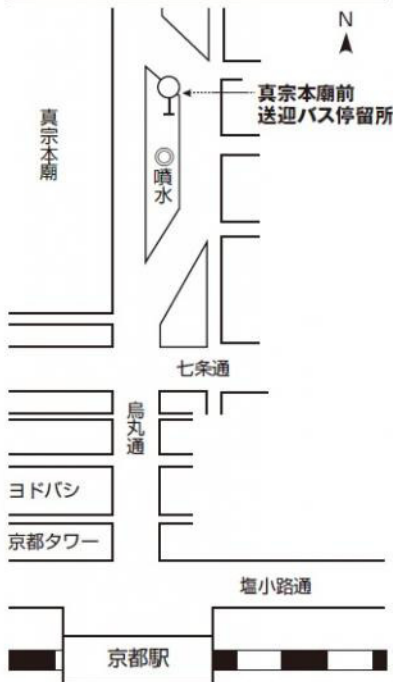

報恩講 バス運行表
〔11月27日、28日〕

	真宗本廟前 発		東山浄苑 発	
	27日⑩	28日⑩	27日⑩	28日⑩
	送迎バス	送迎バス	送迎バス	送迎バス
7		30		
8	30	30		00
9	30	30	00	00
10	30	30	00	00
11	30	30	00	00
12	30	30	00	00
13	30	30	00	00
14	30	30	00	00
15	30	30	00	00
16	30	30	00	00
17			00	00
18			00	

修正会 バス運行表
〔1月1日、3日〕

	真宗本廟前 発		東山浄苑 発	
	1日~3日	1日~3日	1日~3日	1日~3日
	送迎バス	送迎バス	送迎バス	送迎バス
7				
8	40			
9	00			30
	20			50
	40			10
10	00			30
	20			50
	40			10
11	00			30
	20			50
	40			10
12	00			30
	20			50
	40			10
13	00			30
	20			50
	40			10
14	00			30
	20			50
	40			10
15	00			30
	20			50
	40			10
16	00			00
17				00
18				

バス乗降場御案内

真宗本廟前

京阪清水五条

発着時の下車のみ可

送迎バス乗車整理券
発行について

混雑時、浄苑発の送迎バスに限り、乗車整理券を配布することがございます。お帰りの際、乗り場にて係員からお受け取り下さい。

バス停車場所の御案内

送迎バス

浄苑行きの送迎バスは直行便となり、清水五条には停車しませんのでご注意ください。

各行事の参詣
及びお墓参りについて

期間中は、大変な混雑が予想され、交通状況によってバスの発着が遅延する可能性があります。また、送迎バスは、定員制です。定員に達した場合、次のバスをお待ちいただきます。ご了承ください。

東山浄苑 東本願寺

www.東山浄苑.jp