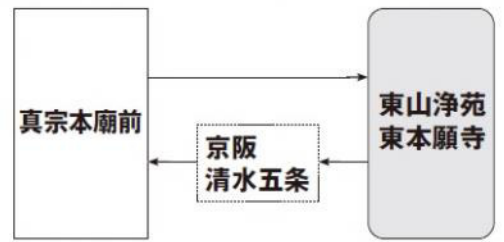

バス乗降場御案内

真宗本廟前

京阪清水五条

発着時の下車のみ可

送迎バス乗車整理券
発行について

混雑時、浄苑発の送迎バスに限り、乗車整理券を配布することがございます。お帰りの際、乗り場にて係員からお受け取り下さい。

バス停車場所の御案内

送迎バス

浄苑行きの送迎バスは直行便となり、清水五条には停車しませんのでご注意ください。

各行事の参詣
及びお墓参りについて

期間中は、大変な混雑が予想され、交通状況によってバスの発着が遅延する可能性があります。また、送迎バスは、定員制です。定員に達した場合、次のバスをお待ちいただきます。ご了承ください。

東山浄苑 東本願寺

www.東山浄苑.jp