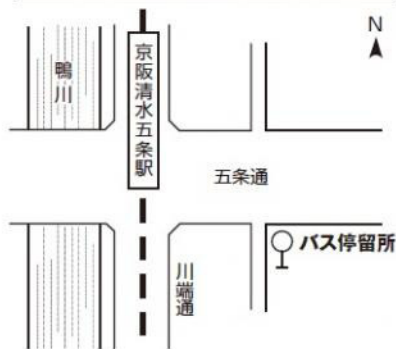

報恩講 バス運行表
〔11月27日、28日〕

	真宗本廟前 発		東山浄苑 発	
	27日⑩	28日⑩	27日⑩	28日⑩
	送迎バス	送迎バス	送迎バス	送迎バス
7		30		
8	30	30		00
9	30	30	00	00
10	30	30	00	00
11	30	30	00	00
12	30	30	00	00
13	30	30	00	00
14	30	30	00	00
15	30	30	00	00
16	30	30	00	00
17			00	00
18			00	

修正会 バス運行表
〔1月1日、3日〕

	真宗本廟前 発		東山浄苑 発	
	1日~3日	1日~3日	1日~3日	1日~3日
	送迎バス	送迎バス	送迎バス	送迎バス
7				
8	40			
9	00			30
	20			50
	40			10
10	00			30
	20			50
	40			10
11	00			30
	20			50
	40			10
12	00			30
	20			50
	40			10
13	00			30
	20			50
	40			10
14	00			30
	20			50
	40			10
15	00			30
	20			50
	40			10
16	00			00
17				00
18				

バス乗降場御案内

真宗本廟前

京阪清水五条

発着時の下車のみ可

送迎バス乗車整理券
発行について

混雑時、浄苑発の送迎バスに限り、乗車整理券を配布することがございます。お帰りの際、乗り場にて係員からお受け取り下さい。

バス停車場所の御案内

送迎バス

浄苑行きの送迎バスは直行便となり、清水五条には停車しませんのでご注意ください。

各行事の参詣
及びお墓参りについて

期間中は、大変な混雑が予想され、交通状況によってバスの発着が遅延する可能性があります。また、送迎バスは、定員制です。定員に達した場合、次のバスをお待ちいただきます。ご了承ください。

東山浄苑 東本願寺

www.東山浄苑.jp