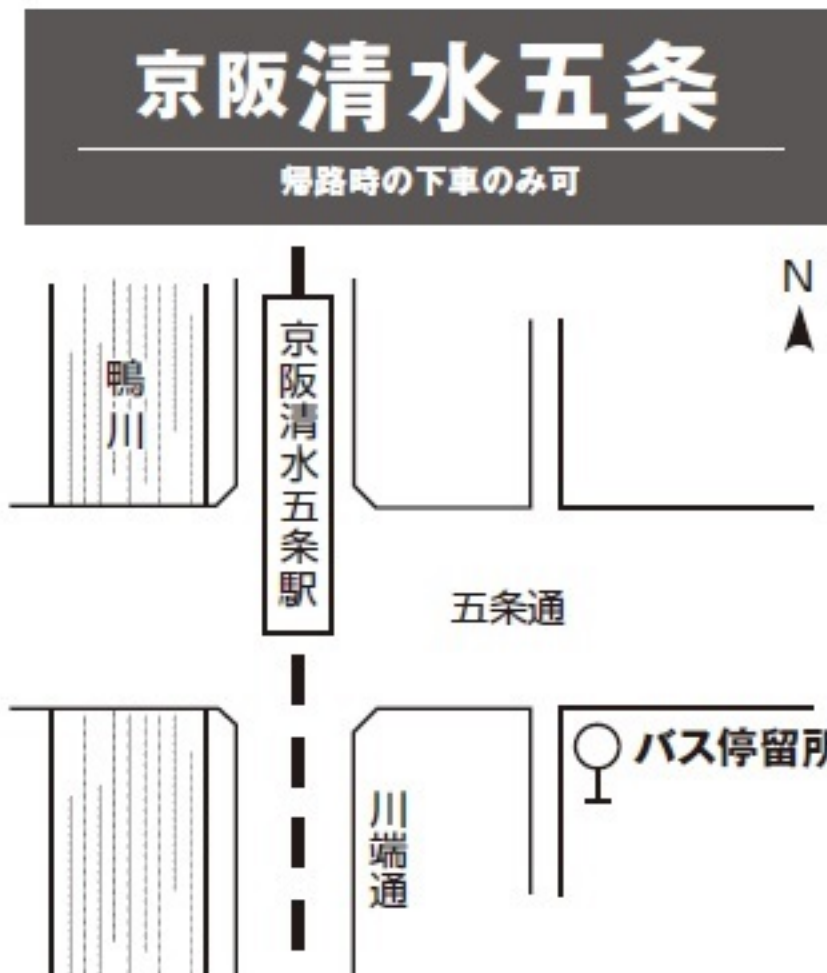

秋季彼岸会 バス運行表 「9月20日～26日」

	真宗本廟前・烏丸七条 発					東山浄苑 発				
	20 [※] ・21 [※] 送迎バス	22 [※] 送迎バス	23 [※] 送迎バス	24 [※] 送迎バス	25 [※] ・26 [※] 送迎バス	20 [※] ・21 [※] 送迎バス	22 [※] 送迎バス	23 [※] 送迎バス	24 [※] 送迎バス	25 [※] ・26 [※] 送迎バス
8	40	40	40							
9	00 30	00 20 40	00 20 40	00 20 40	00	30	30 50	30 50	30 50	30
10	00 30	00 20 40	00 20 40 50	00 20 40	00	00 30	10 30 50	00 30 50	10 30 50	30
11	00 30	00 20 40	00 20 40 50	00 20 40	00	00 30	10 30 50	00 20 30 50	10 30 50	30
12	00 30	00 20 40	00 20 40 50	00 20 40	00	00 30	10 30 50	00 20 30 50	10 30 50	30
13	00 30	00 20 40	00 20 40 50	00 20 40	00	00 30	10 30 50	00 20 30 50	10 30 50	30
14	00 30	00 20 40	00 20 40	00 20 40	00	00 30	10 30 50	00 20 30 50	10 30 50	30
15	00 30	00 20 40	00 20 40	00 20 40	00	00 30	10 30 50	00 30 50	10 30 50	30
16	00	00	00	00	00	00 30	10 30 50	00 30 50	00 30 50	30
17						00	00	00	00	

※期間中は、大変な混雑が予想され、交通状況によってバスの発着が遅延する可能性があります。また、送迎バスは、定員制です。定員に達した場合、次のバスをお待ちいただきます。ご了承ください。

バス乗降場御案内

送迎バス乗車整理券 発行について

混雑時、浄苑発の送迎バスに限り、乗車整理券を配布することがございます。お帰りの際、乗り場にて係員からお受け取り下さい。

バス停車場所の御案内

各行事の参詣 及びお墓参りについて

期間中は、大変な混雑が予想され、交通状況によってバスの発着が遅延する可能性があります。また、送迎バスは、定員制です。定員に達した場合、次のバスをお待ちいただきます。ご了承ください。

東山浄苑 東本願寺

www.東山浄苑.jp