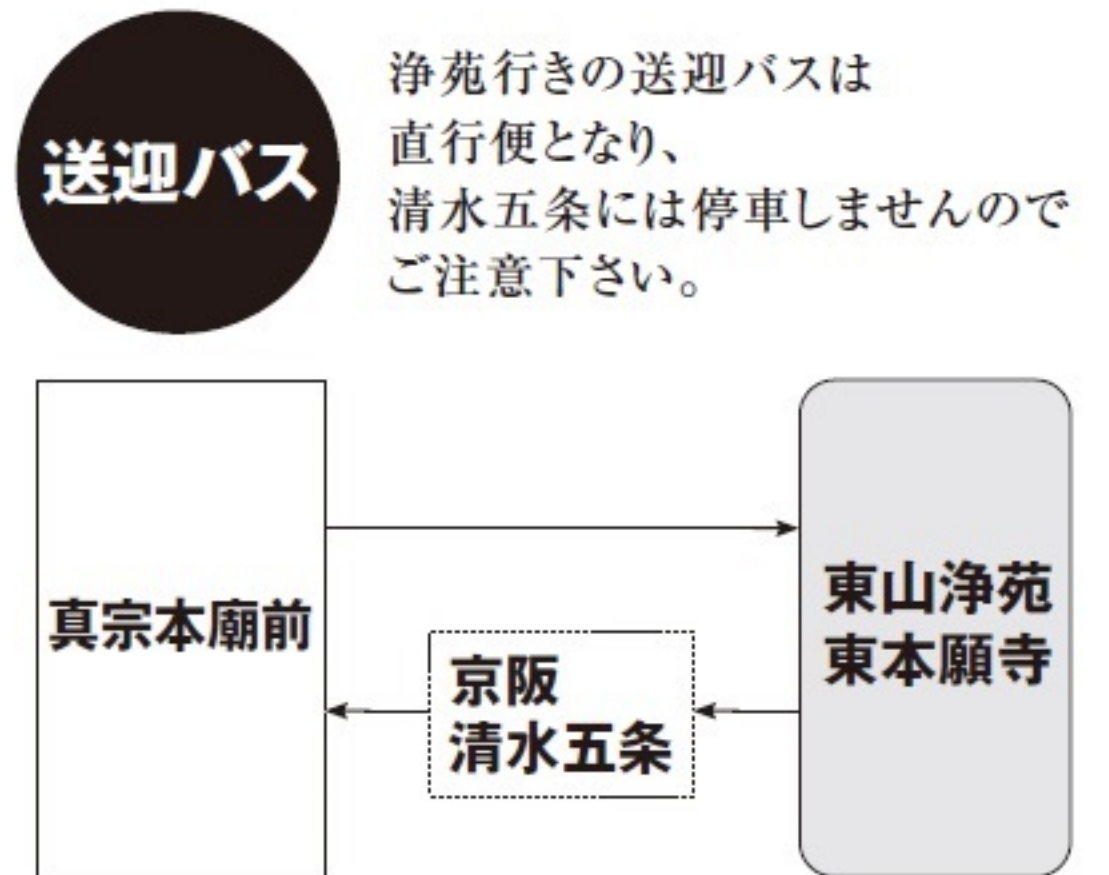

※期間中は、大変な混雑が予想され、交通状況によってバスの発着が遅延する可能性があります。また、送迎バスは、定員制です。定員に達した場合、次のバスをお待ちいただきます。ご了承ください。

バス乗降場御案内

送迎バス乗車整理券 発行について

混雑時、浄苑発の送迎バスに限り、乗車整理券を配布することがございます。お帰りの際、乗り場にて係員からお受け取り下さい。

バス停車場所の御案内

各行事の参詣 及びお墓参りについて

期間中は、大変な混雑が予想され、交通状況によってバスの発着が遅延する可能性があります。また、送迎バスは、定員制です。定員に達した場合、次のバスをお待ちいただきます。ご了承ください。

東山浄苑 東本願寺

www.東山浄苑.jp