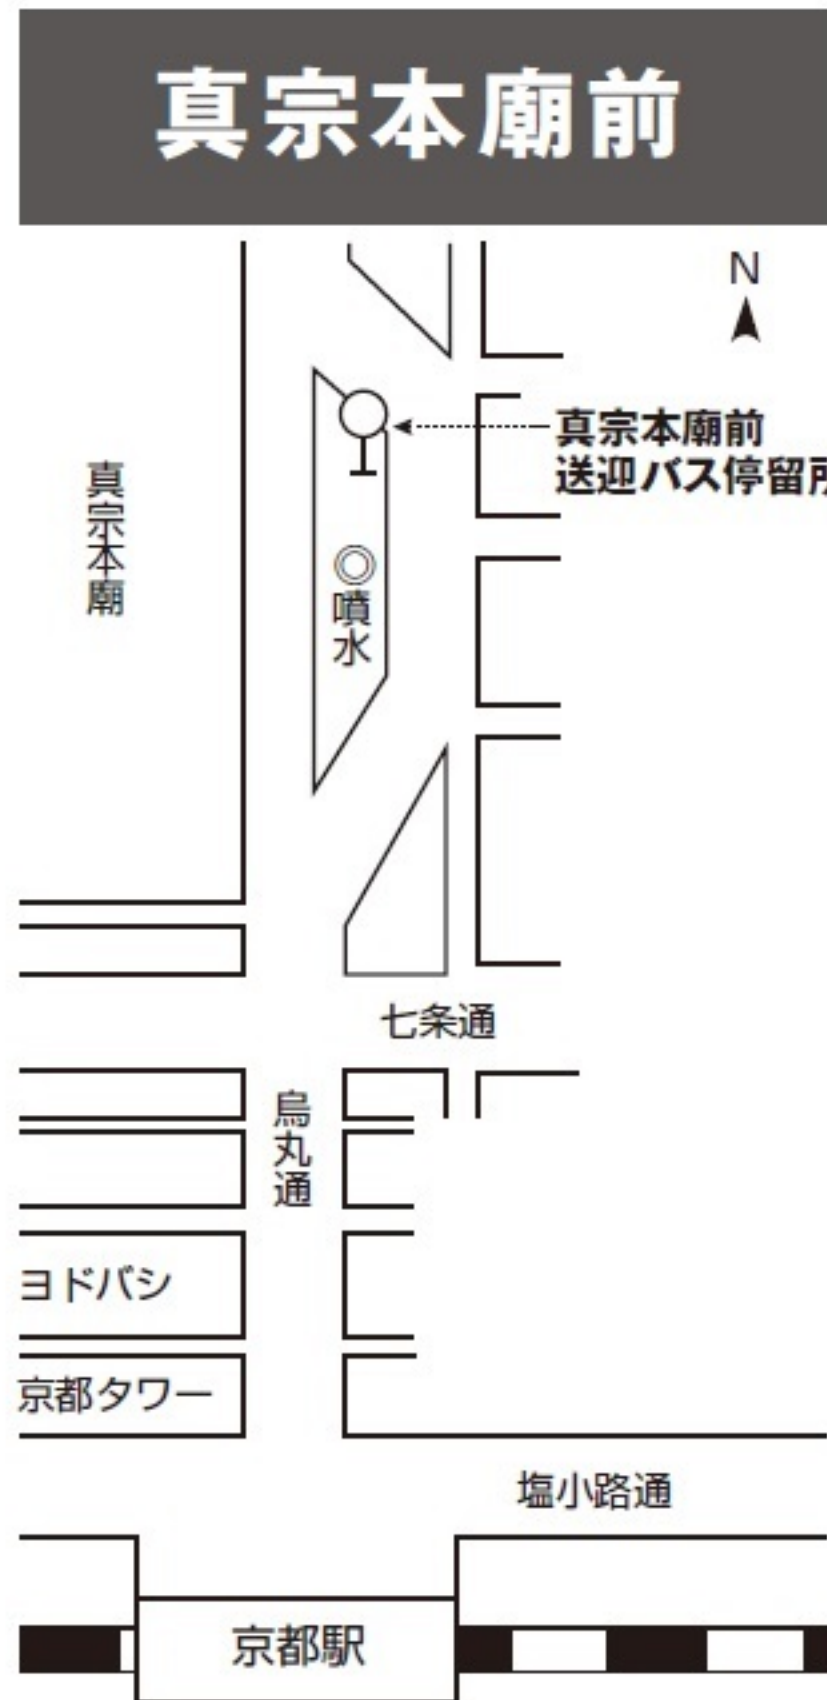

秋季彼岸会 バス運行表 「9月20日～26日」

	真宗本廟前・烏丸七条 発					東山浄苑 発				
	20 [※] ・21 [※] 送迎バス	22 [※] 送迎バス	23 [※] 送迎バス	24 [※] 送迎バス	25 [※] ・26 [※] 送迎バス	20 [※] ・21 [※] 送迎バス	22 [※] 送迎バス	23 [※] 送迎バス	24 [※] 送迎バス	25 [※] ・26 [※] 送迎バス
8	40	40	40							
9	00 30	00 20 40	00 20 40	00 20 40	00	30	30 50	30 50	30 50	30
10	00 30	00 20 40	00 20 40 50	00 20 40	00	00 30	10 30 50	00 30 50	10 30 50	30
11	00 30	00 20 40	00 20 40 50	00 20 40	00	00 30	10 30 50	00 20 30 50	10 30 50	30
12	00 30	00 20 40	00 20 40 50	00 20 40	00	00 30	10 30 50	00 20 30 50	10 30 50	30
13	00 30	00 20 40	00 20 40 50	00 20 40	00	00 30	10 30 50	00 20 30 50	10 30 50	30
14	00 30	00 20 40	00 20 40	00 20 40	00	00 30	10 30 50	00 20 30 50	10 30 50	30
15	00 30	00 20 40	00 20 40	00 20 40	00	00 30	10 30 50	00 30 50	10 30 50	30
16	00	00	00	00	00	00 30	10 30 50	00 30 50	00 30 50	30
17						00	00	00	00	

※期間中は、大変な混雑が予想され、交通状況によってバスの発着が遅延する可能性があります。また、送迎バスは、定員制です。定員に達した場合、次のバスをお待ちいただきます。ご了承ください。

バス乗降場御案内

送迎バス乗車整理券 発行について

混雑時、浄苑発の送迎バスに限り、乗車整理券を配布することがございます。お帰りの際、乗り場にて係員からお受け取り下さい。

バス停車場所の御案内

各行事の参詣 及びお墓参りについて

期間中は、大変な混雑が予想され、交通状況によってバスの発着が遅延する可能性があります。また、送迎バスは、定員制です。定員に達した場合、次のバスをお待ちいただきます。ご了承ください。

東山浄苑 東本願寺

www.東山浄苑.jp